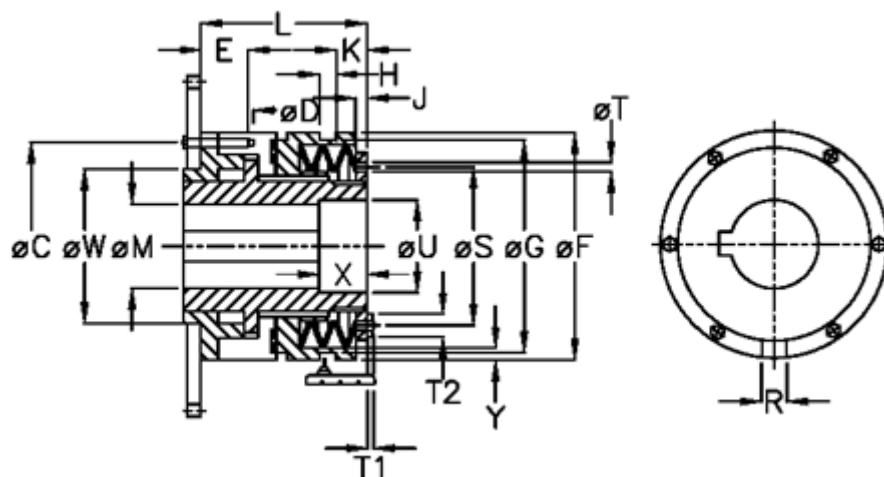

Varenummer: 46936523
 Beskrivelse: Sikkerhedskobling Synchron B 65 L

Mål

C = 155	L = 140.0	Tallerkenfjeder montering = 5x1L
D = 6xM12	M max = 65	Tallerkenfjeder udførelse = L - svær
E = 17.0	M min = 30	U = 66
F = 176	R = 14	V = 18
G = 170.0	S = 129	W = 120
H = 9	T = 7	X = 30
J = 12.0	T1 = 5.5	Y = 2
K = 33.0	T2 = 13	Z = 0.1